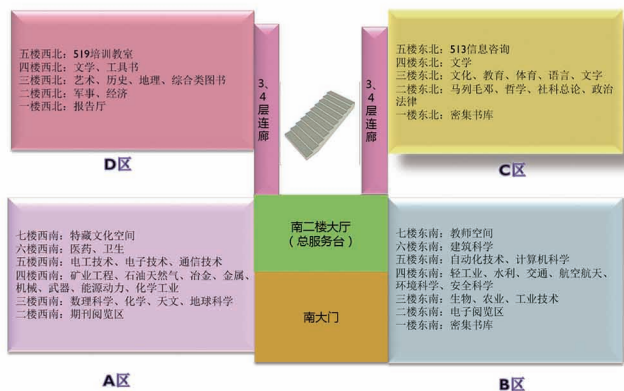

# 图书馆简介

INTRODUCTION TO THE LIBRARY

河北工程大学图书馆总建筑面积7.1万平方米，目前馆藏纸质图书273.4万册，年订购中外文纸质期刊880种，现有电子数据库60个，中外文全文电子图书331.1万种，全文电子期刊2.5万种，馆藏文理兼顾，涵盖理、工、农、医等学科门类。

# 初来乍到，你知道吗？

NEW ARRIVAL, DO YOU KNOW?

- ★ 新生在接受入馆教育之后，才能开通借阅权限。
- ★ 读者刷脸或刷校园卡即可进入图书馆。
- ★ 如果需要借书，需携带校园卡。

馆藏布局

开通入馆权限啦!

扫描二维码观看视频  
即可开通入馆权限!

网址: <https://library.hebeu.edu.cn/>  
地址: 河北省邯郸经济技术开发区太极路19号  
邮编: 056038